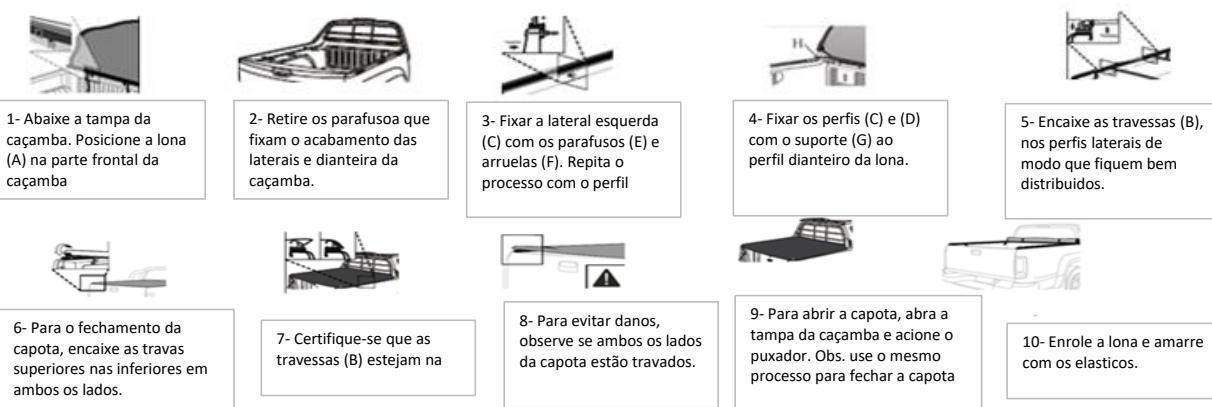

Certificado de Garantia:

Assecuramos ao consumidor, a garantia de nosso produto contra eventuais defeitos de fabricação pelo período de 1 (hum) ano a

Exclui-se Garantia:

- ☐ Defeitos ou danos provocados por acidentes queda, impacto ou tentativa de montagem, modificações e concertos realizados por
- ☐ Instalação indevida.
- ☐ Quando apresentar evidencia de violação ou adulteração;
- ☐ Transporte ou armazenagem inadequados;
- ☐ Danos causados por qualquer tipo de liquido e temperaturas extremas;
- ☐ Oxidação ou fungos devido a maresia e umidade;
- ☐ Qualquer tipo de alteração no produto;
- ☐ Danos causados por tentativa de roubo ou furto

Data: ___/___/___ N° Nota Fiscal _____ Revendedor: _____
Comprador: _____ Telef. _____
Endereço: _____ Cidade: _____ UF: _____

***A garantia só terá validade com a apresentação da NF do consumidor

Power Capotas Marítimas LTDA

Rua Rio Grande do Sul, 96 Jd do Algarve
CEP: 08572-700 Itaquaquetuba - SP
Contato: +5511 4642-6550
21/08/2023 REV00 Tatiana Oliveira