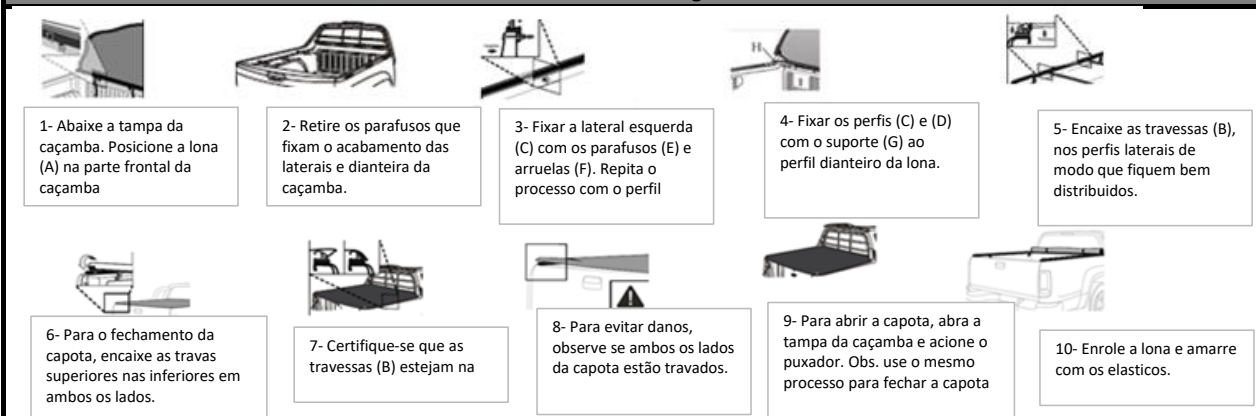

Guia de Montagem

Certificado de Garantia:

Asseguramos ao consumidor, a garantia de nosso produto contra eventuais defeitos de fabricação pelo período de 1 (hum) ano a

Exclui-se Garantia:

- ☐ Defeitos ou danos provocados por acidentes queda, impacto ou tentativa de montagem, modificações e concertos realizados por
- ☐ Instalação indevida.
- ☐ Quando apresentar evidencia de violação ou adulteração;
- ☐ Transporte ou armazenagem inadequados;
- ☐ Danos causados por qualquer tipo de liquido e temperaturas extremas;
- ☐ Oxidação ou fungos devido a maresia e umidade;
- ☐ Qualquer tipo de alteração no produto;
- ☐ Danos causados por tentativa de roubo ou furto

Data: ___/___/___ N° Nota Fiscal _____ Revendedor: _____
Comprador: _____ Telef. _____
Endereço: _____ Cidade: _____ UF: _____

***A garantia só terá validade com a apresentação da NF do consumidor

Power Capotas Marítimas LTDA

Rua Rio Grande do Sul, 96 Jd do Algarve
CEP: 08572-700 Itaquaquetuba - SP
Contato: 11 4646-6550
21/08/2023 REV00 Tatiana Oliveira